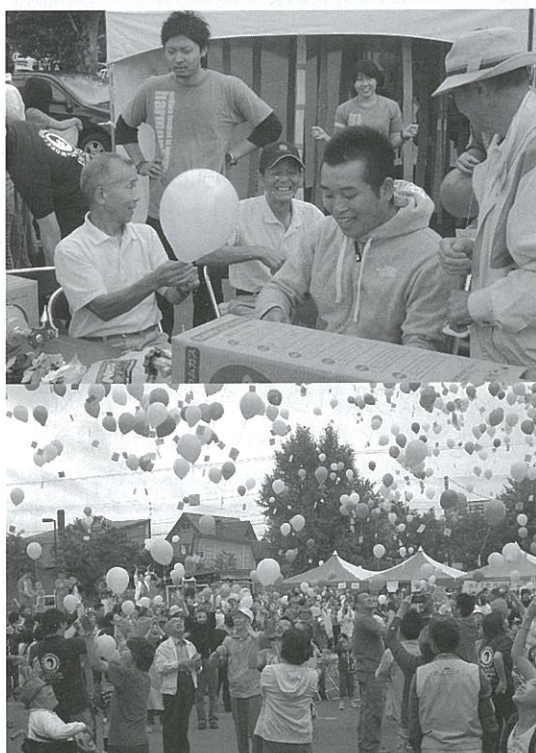

<9月7日(土)> 福祉まついふれあい広場2013

“夢ふうせん”で幸せのおすそわけ

町内すべての幼稚園、保育所、小学校、中学校、高校にご協力いただき集まった2,013個もの子どもたちの夢に、大学生が亜麻の種を詰めてくれ、迎えた当日。

朝早くから、民生児童委員、福祉委員、ゆうゆう職員、大学生、そして大阪・函館・浦河・旭川などの遠方から医療大卒業生がこの日のために駆けつけてくれ、多くの方々のご協力のおかげで予定より早く風船の準備が整いました。

急な天候の変化により、開始時刻を早めてバタバタと準備・・・そしてカウントダウン。(時間に合わせてご来場くださった方々には大変申し訳ありませんでした。)

みなさまの手から一斉に放たれた風船が灰色の空をカラフルに染めた瞬間、会場内は感動に包まれました。

滝川市、幌加内町、旭川市、東神楽町の各方面から「届きました。来春種を植えますね。」「夢が叶うように陰ながら応援しています。」「暗い話が多かった私達のもとに届いた風船のおかげで幸せな気持ちになりました。」などの嬉しいご連絡もいただいています。

私たちの知らない遠く離れた土地へ、夢ふうせんが幸せを届けてくれているなんて・・・。ご協力いただきました関係者の皆様、本当にありがとうございました!

”夢ふうせん”動画公開中!

(「夢ふうせんプロジェクト」で検索)

<http://www.youtube.com/watch?v=YPwnXHhK6ic>

—イベントのおしらせ—

ボランティアのつどい

と き：3月初旬の日曜日

と ころ：ゆとろ

内 容：講演、昼食交流会

※詳しい内容が決まり次第、改めて周知させていただきます。ぜひご参加ください!

募集しています

配食ボランティア

活 動 日：月に1回程度

活動時間：午後3時～1時間くらい

活動内容：夕食をお届けしながら声かけ訪問

*事務局でシフトを作成しています。お休みの調整もできますのでご安心ください。